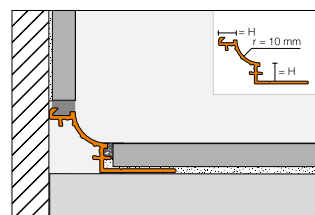

MBW
zuiver wit mat

MGS
grafietzwart mat

Schlüter®-QUADEC-TS

Schlüter®-RONDEC-TS

Schlüter®-JOLLY-TS

Schlüter®-DILEX-AHK

Hoogten

Schlüter®-TRENDLINE				
Aluminium met structuurcoating				
H = mm	Schlüter®-QUADEC-TS	Schlüter®-RONDEC-TS	Schlüter®-JOLLY-TS	Schlüter®-DILEX-AHK-TS*
4,5	•			
6	•	•	•	
8	•	•	•	•
10	•	•	•	•
11	•	•	•	
12,5	•	•	•	•
14			•	
16			•	
21			•	