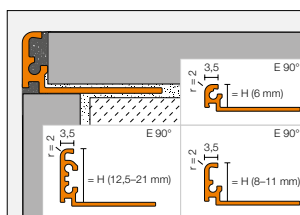

Schlüter®-QUADEC-AC

Schlüter®-RONDEC-AC

Schlüter®-JOLLY-AC