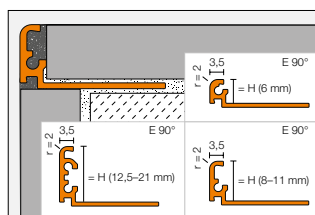

MBW
zuiver wit mat

MGS
grafietzwart mat

Schlüter®-QUADEC-TS

Schlüter®-RONDEC-TS

Schlüter®-JOLLY-TS

Schlüter®-DILEX-AHK

Hoogten

Schlüter®-TRENDLINE				
Aluminium met structuurcoating				
H = mm	Schlüter®-QUADEC-TS	Schlüter®-RONDEC-TS	Schlüter®-JOLLY-TS	Schlüter®-DILEX-AHK-TS*
4,5	•			
6	•	•	•	
8	•	•	•	•
10	•	•	•	•
11	•	•	•	
12,5	•	•	•	•
14			•	
16			•	
21			•	